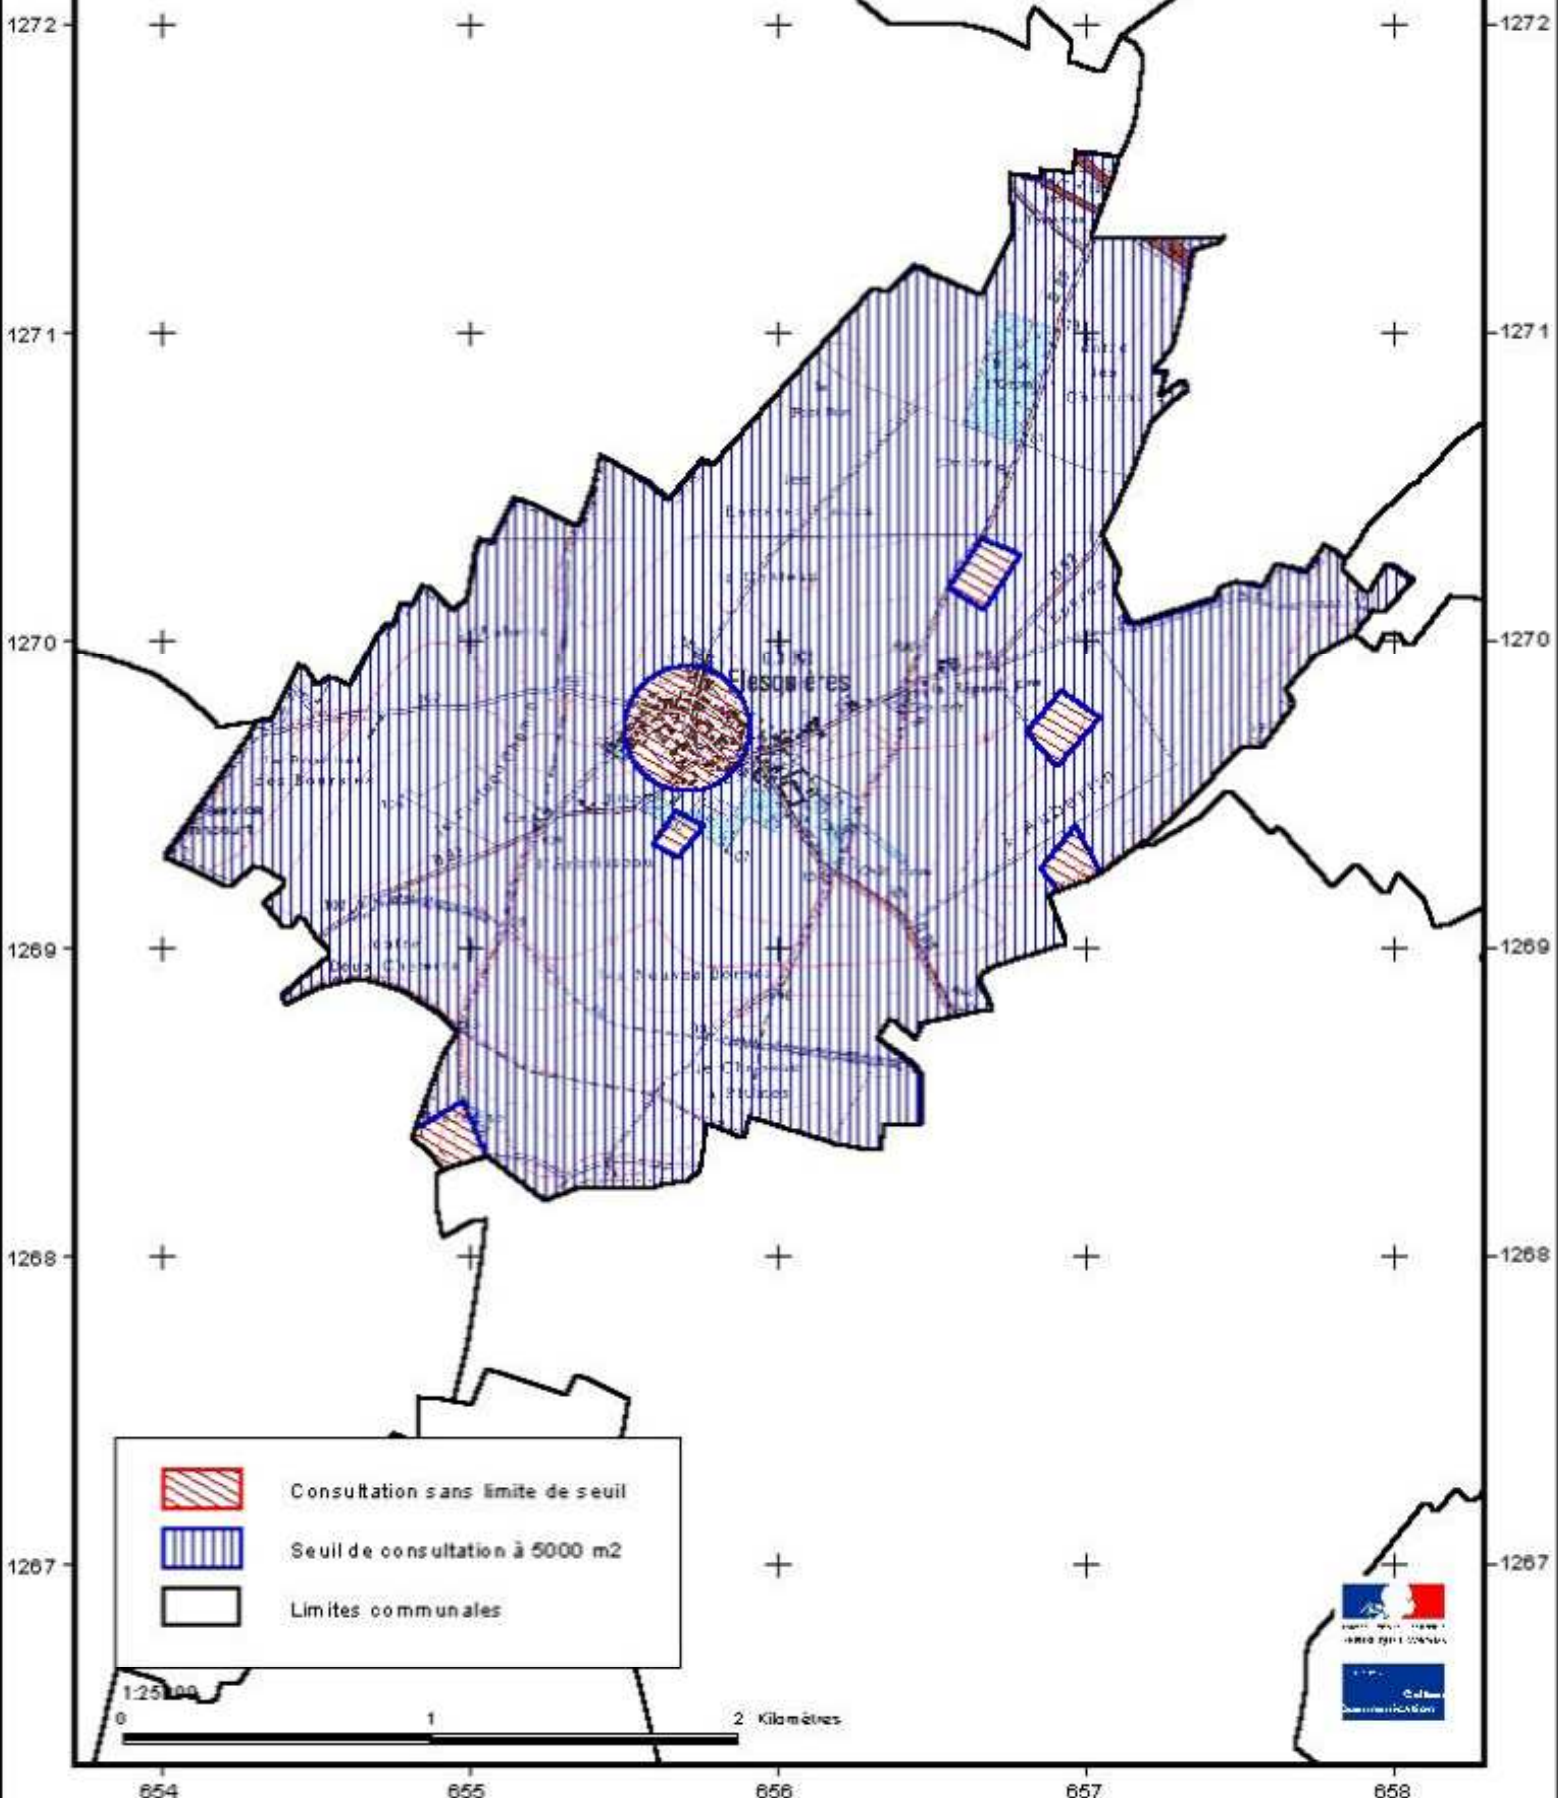

Zonage archéologique Flesquières

-  Consultation sans limite de seuil
-  Seuil de consultation à 5000 m2
-  Limites communales